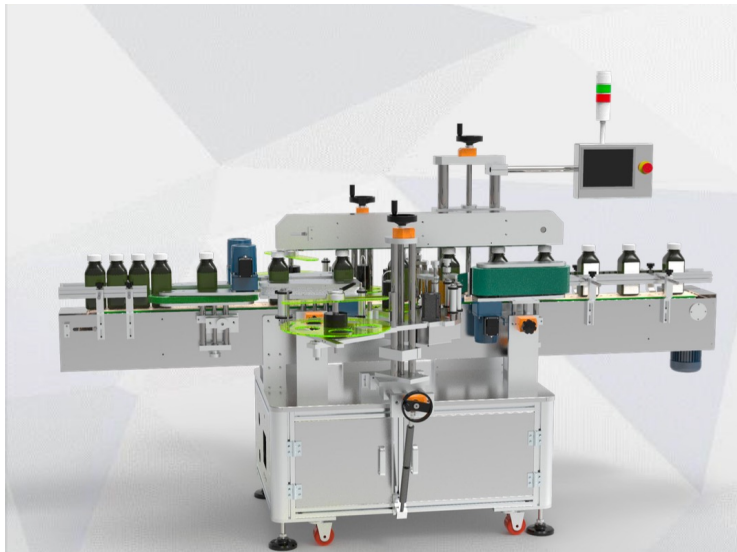

DESCRIPTION	QTY/BOX	MOQ PCS	PRICE PER BOX BEFORE VAT
12OZ PLASTIC CUP WITH DOME/FLAT LID اكواب عصير بلاستيك ١٢ اونصة	1000	25,000	412
14OZ PLASTIC CUP WITH DOME/FLAT LID اكواب عصير بلاستيك ١٤ اونصة	1000	25,000	426
16OZ PLASTIC CUP WITH DOME/FLAT LID اكواب عصير بلاستيك ١٦ اونصة	1000	25,000	452